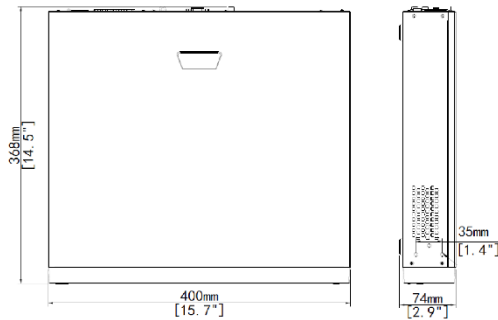

Height	1.5U
Dimensions	400mm × 368mm × 74mm (15.7"×14.5"×2.9")
Certification	Description
Certification	CE, FCC, UL, RoHS, WEEE
CE	EN 55032, EN 61000-3-3, EN IEC 61000-3-2, EN 55035
FCC	Part15 Subpart B

Dimensions