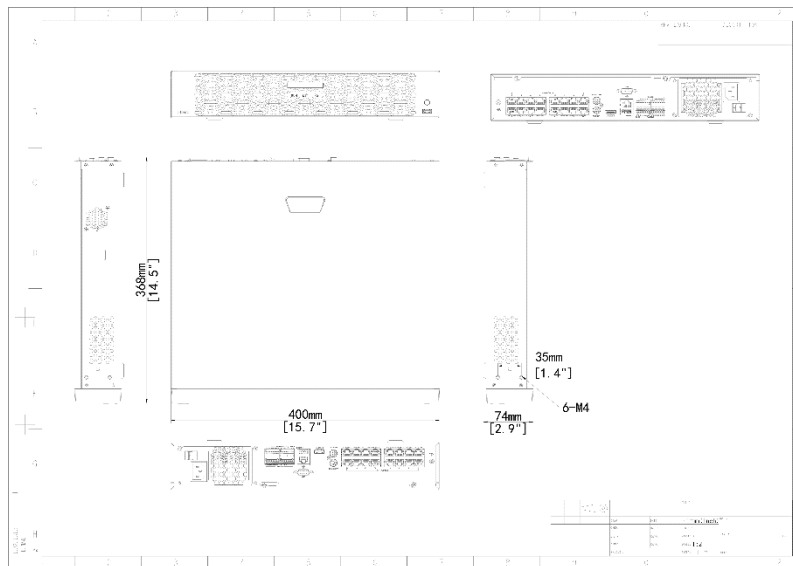

Height	1.5U
Dimensions	400mm × 368mm × 74mm (15.7"×14.5"×2.9")
Certification	Description
Certification	CE, FCC, UL, RoHS, WEEE
CE	EN 55032, EN 61000-3-3, EN IEC 61000-3-2, EN 55035
FCC	Part15 Subpart B

Dimensions